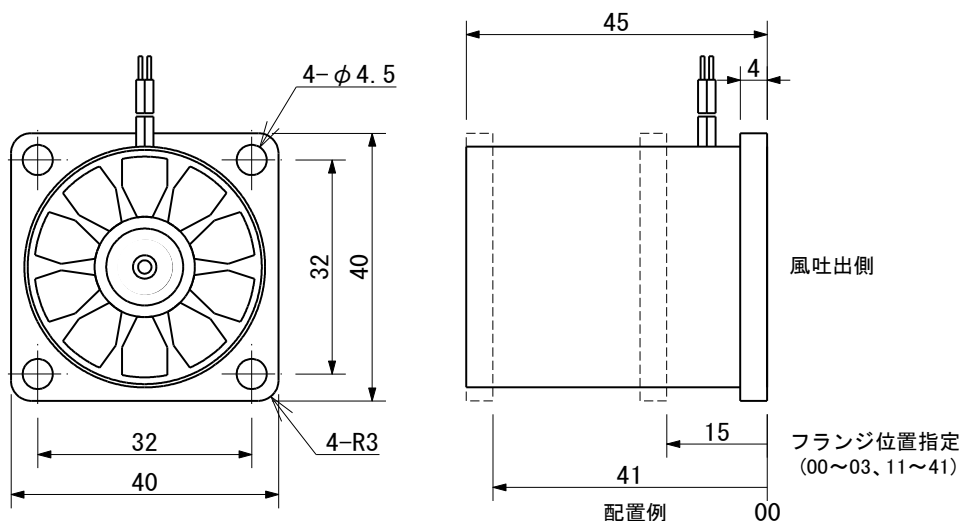

オプション

- ① センサ 1パルス/回転 (出力 : DC5V ON/OFF Duty50%)
センサ線 黄色 約470mm
- ② フランジ □40mm 厚さ 4mm
位置 : 風吐出側基準に距離指定

型番

ADF	3645	24	S	F00	R155
タイプ名	外形サイズ	電圧 (V)	センサ	フランジ	回転速度
		24 12	無 : 空白 有 : S	無 : 空白 有 : F○○ ○○はフランジ位置 (00~03、11~41)	無 : 14000min ⁻¹ 155 : 15500min ⁻¹ 120 : 12000min ⁻¹